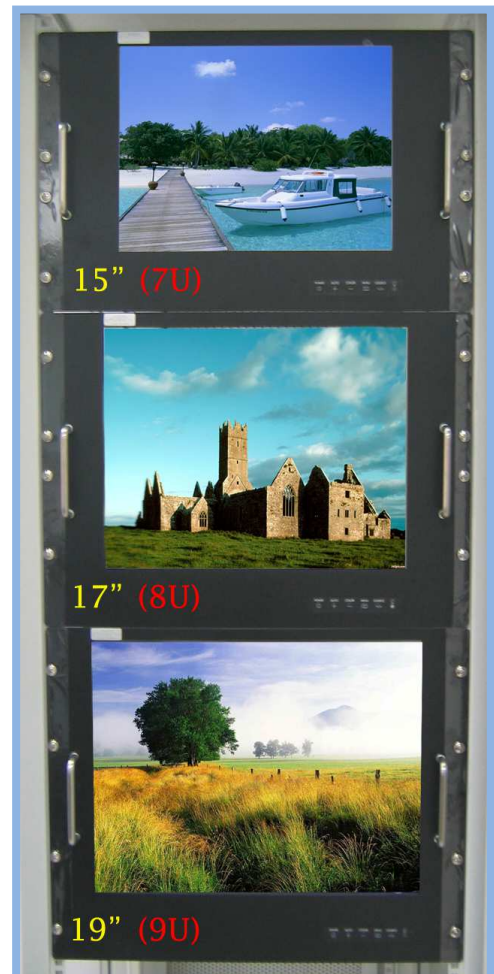

19" 吋機櫃型觸控式螢幕

產品應用：

- Rack Mount
- 工業電腦(IPC)
- 公共資訊站(Kiosk)
- 醫療設備
- 軍事設備
- 溝通資訊

顯示器規格：

顯示面積	376 × 301 mm
點距	0.294 × 0.294 mm
亮度	300 cd/m ²
對比度	1300 : 1
解析度(邏輯像素)	1280 x 1024 (SXGA)
可視角度	左右 89°/89° ; 上下 89°/89°
反應時間	8ms (Tr + Tf)
液晶色彩	16.7M (萬)
支援解析度	640×350 ; 640×480 ; 720×400 ; 800×600 ; 1024 × 768 ; 1280 × 1024
信號輸入	15 Pin D_Sub ; Mini-Audio in ; DVI-I
音效	1W (8Ω) × 2
OSD 控制功能	◎電源 ◎自動畫面調整 ◎+ ◎- ◎功能選單
電源輸入、消耗功率	DC 12V ; ≥40w ; 待命≥5w
儲存、操作溫度	-20~60°C ; 0~50°C
壁掛孔位	75×75 or 100×100 mm
外觀顏色	黑色
尺寸、淨重	482 × 399 × 53.21 mm ; 7 kg (W×H×D)
外箱尺寸、總重	600 × 500 × 200 mm ; 8.5 kg (W×H×D)

觸控特色：

操作方式	使用觸控筆、手指、帶有手套的手指
作動力	≥50g
線 誤差	≥1.5%
表面硬度	≤3H
使用壽命	≤35,000,000 單點敲擊
應用範圍	適合點控、書寫、簽名捕捉
通訊介面	USB or RS232

軟體特色：

基本校正	4 點校正
進階校正	9 點邊緣補償、25 點線性補償
繪圖測試	測試觸控點位置與線性表現
控制器設定	支援多作業系統
語言介面	繁體中文、簡體中文、英文、日文、法文、德文、西班牙文、韓文、阿拉伯文、捷克文、丹麥文、荷蘭文、芬蘭文、希臘文、匈牙利文、義大利文、挪威文、俄文、波蘭文、葡萄牙文、斯洛維尼亞文、瑞典文、泰文、土耳其文
滑鼠模擬	手動滑鼠左右鍵、自動滑鼠左右鍵 (PDA 功能)
觸控模式	繪圖模式、按鍵模式、關閉觸控功能選項
雙觸擊設定	可調整雙擊速度、可調整雙擊區域面積大小
發聲設定	無聲模式、觸控時發聲模式、觸控離開時發聲模式
連接設定	支援 Windows 與 Linux COM1~COM255 支援 MS-DOS COM1~COM8
顯示器設定	支援顯示器旋轉、支援多重顯示器、支援顯示器分割
驅動程式	支援全系列 Windows-32 位元 作業系統 支援 Windows7 ; VISTA ; XP-64 位元 作業系統 支援 MS-DOS ; 支援 Linux ; 支援 MAC