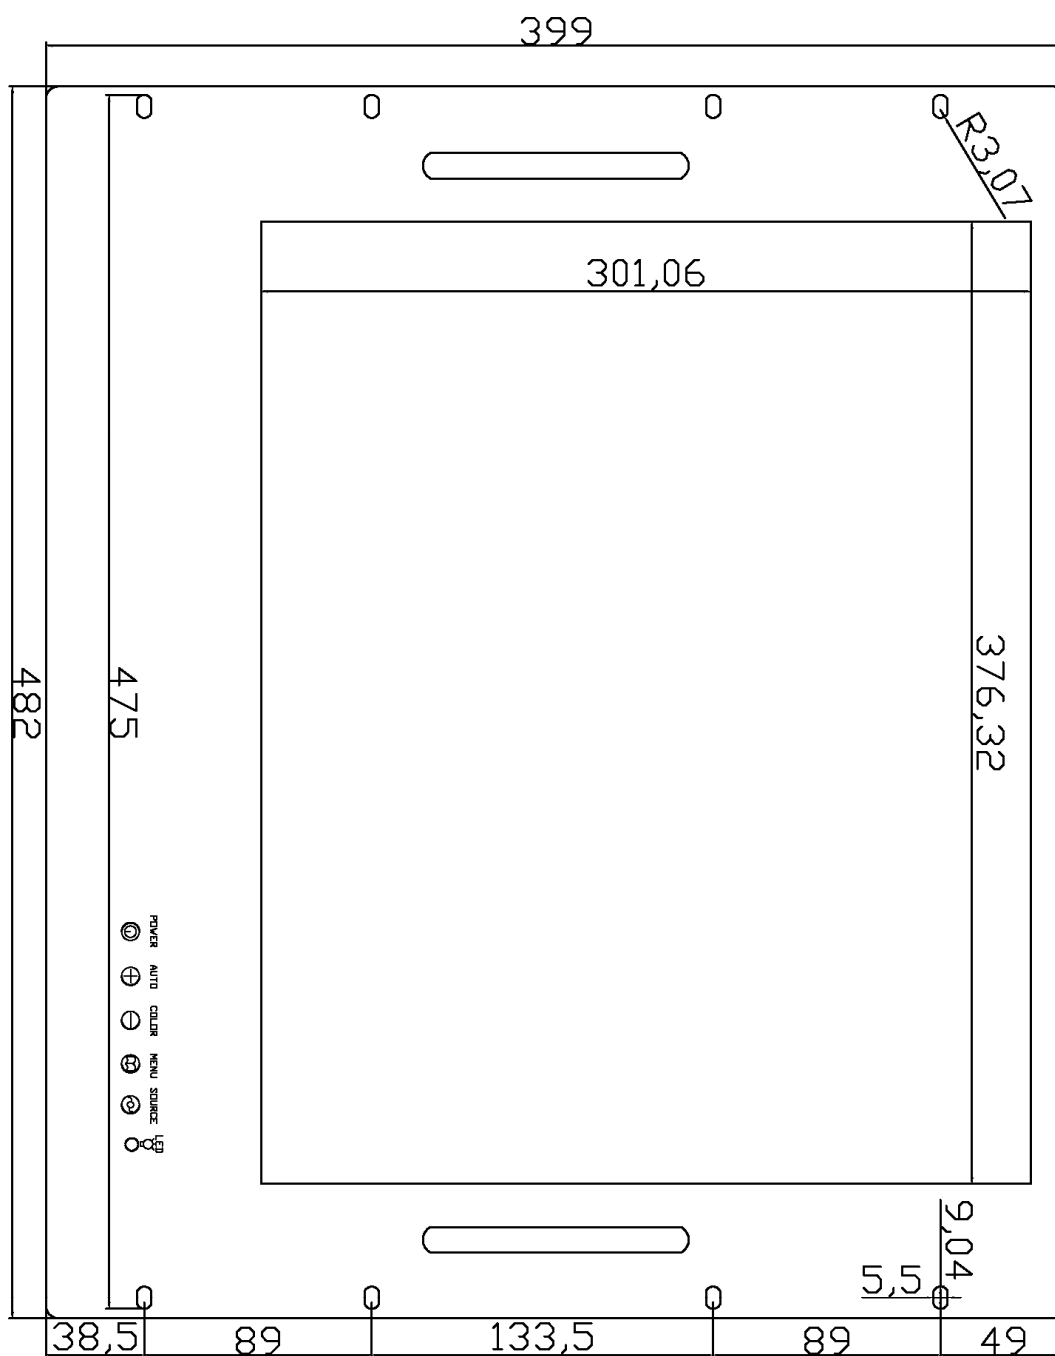

19" 吋機櫃型觸控式螢幕

產品應用：

- Rack Mount
- 工業電腦(IPC)
- 公共資訊站(Kiosk)
- 醫療設備
- 軍事設備
- 溝通資訊

顯示器規格：

顯示面積	376 × 301 mm
點距	0.294 × 0.294 mm
亮度	300 cd/m ²
對比度	1300 : 1
解析度(邏輯像素)	1280 x 1024 (SXGA)
可視角度	左右 89°/89° ; 上下 89°/89°
反應時間	8ms (Tr + Tf)
液晶色彩	16.7M (萬)
支援解析度	640×350 ; 640×480 ; 720×400 ; 800×600 ; 1024 × 768 ; 1280 × 1024
信號輸入	15 Pin D_Sub ; Mini-Audio in ; DVI-I
音效	1W (8Ω) × 2
OSD 控制功能	◎電源 ◎自動畫面調整 ◎+ ◎- ◎功能選單
電源輸入、消耗功率	DC 12V ; ≥40w ; 待命≥5w
儲存、操作溫度	-20~60°C ; 0~50°C
壁掛孔位	75×75 or 100×100 mm
外觀顏色	黑色
尺寸、淨重	482 × 399 × 53.21 mm ; 7 kg (W×H×D)
外箱尺寸、總重	600 × 500 × 200 mm ; 8.5 kg (W×H×D)

19吋 機架固定式 AIM-RM5R190-A05